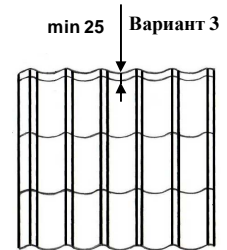

рис.1

рис.2

Цена с НДС в руб. на 18.08.2011г.

Вариант 1 1 шаговая со скрытым креплением (рис.1) (Z Look)

Покрытие/ Высота ступени 26 мм.	Длина шага 350 мм. Размер 1170x401 (полезная 1065x350)						Длина шага 400 мм. Размер 1170x451 (полезная 1065x400)					
	От 50 - 500 шт.		От 500-1000 шт.		Свыше 1000 шт.		От 50 - 500 шт.		От 500-1000 шт.		Свыше 1000 шт.	
	шт	м2	шт	м2	шт	м2	шт	м2	шт	м2	шт	м2
Полиэстер /НЛМК, Северсталь, Corus, Arcelor/	141	301	140	299	139	296	156	296	155	293	153	291
Полиэстер с пленкой /НЛМК, Северсталь, Corus, Arcelor/	147	313	146	311	145	308	162	308	161	305	159	303
PRINTECH, G 4R 038 P, Weathered с пленкой/Корея/	211	450	209	445	207	441	233	442	231	438	229	434
Пурал /Ruukki Финляндия/	236	502	234	498	231	493	261	494	258	489	256	485
Пурал с пленкой /Ruukki Финляндия/	242	514	240	510	237	505	267	506	264	501	262	497

Вариант 2 : 2 шаговая со скрытым креплением (рис.2) (Z Look)

Покрытие/ Высота ступени 26 мм.	Длина шага 350 мм. Размер 1170x751 (полезная 1065x700)						Длина шага 400 мм. Размер 1170x851 (полезная 1065x800)					
	От 25 - 500 шт.		От 500-1000 шт.		Свыше 1000 шт.		От 25 - 500 шт.		От 500-1000 шт.		Свыше 1000 шт.	
	шт	м2	шт	м2	шт	м2	шт	м2	шт	м2	шт	м2
Полиэстер /НЛМК, Северсталь, Corus, Arcelor/	257	292	254	289	252	287	286	288	284	285	281	282
Полиэстер с пленкой /НЛМК, Северсталь, Corus, Arcelor/	268	304	265	301	263	299	298	300	296	297	293	294
PRINTECH, G 4R 038 P, Weathered с пленкой/Корея/	383	436	379	432	376	428	427	429	423	425	419	421
Пурал /Ruukki Финляндия/	428	487	424	482	420	478	477	479	473	475	469	471
Пурал с пленкой /Ruukki Финляндия/	439	499	435	494	431	490	489	491	485	487	481	483