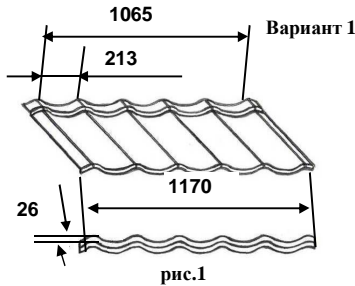

*№5

МЕТАЛЛОЧЕРЕПИЦА «ИСПАНСКАЯ СЬЕРРА»

Заявлено Евразийской патентной организацией (ЕАПО)
 Изготавливается на уникальном оборудовании фирмы SAMESOR (Финляндия)
 с применением технологий не имеющих аналогов в РФ

рис.1

рис.2

Цена с НДС в руб. на 18.08.2011г.

Вариант 1 1 шаговая со скрытым креплением (рис.1) (Z Look)

Покрытие/ Высота ступени 26 мм.	Длина шага 350 мм. Размер 1170x401 (полезная 1065x350)						Длина шага 400 мм. Размер 1170x451 (полезная 1065x400)					
	От 50 - 500 шт.		От 500-1000 шт.		Свыше 1000 шт.		От 50 - 500 шт.		От 500-1000 шт.		Свыше 1000 шт.	
	шт	м2	шт	м2	шт	м2	шт	м2	шт	м2	шт	м2
Полиэстер /НЛМК, Северсталь, Corus, Arcelor/	141	301	140	299	139	296	156	296	155	293	153	291
Полиэстер с пленкой /НЛМК, Северсталь, Corus, Arcelor/	147	313	146	311	145	308	162	308	161	305	159	303
PRINTECH, G 4R 038 P, Weathered с пленкой/Корея/	211	450	209	445	207	441	233	442	231	438	229	434
Пурал /Ruukki Финляндия/	236	502	234	498	231	493	261	494	258	489	256	485
Пурал с пленкой /Ruukki Финляндия/	242	514	240	510	237	505	267	506	264	501	262	497

Вариант 2 : 2 шаговая со скрытым креплением (рис.2) (Z Look)

Покрытие/ Высота ступени 26 мм.	Длина шага 350 мм. Размер 1170x751 (полезная 1065x700)						Длина шага 400 мм. Размер 1170x851 (полезная 1065x800)					
	От 25 - 500 шт.		От 500-1000 шт.		Свыше 1000 шт.		От 25 - 500 шт.		От 500-1000 шт.		Свыше 1000 шт.	
	шт	м2	шт	м2	шт	м2	шт	м2	шт	м2	шт	м2
Полиэстер /НЛМК, Северсталь, Corus, Arcelor/	257	292	254	289	252	287	286	288	284	285	281	282
Полиэстер с пленкой /НЛМК, Северсталь, Corus, Arcelor/	268	304	265	301	263	299	298	300	296	297	293	294
PRINTECH, G 4R 038 P, Weathered с пленкой/Корея/	383	436	379	432	376	428	427	429	423	425	419	421
Пурал /Ruukki Финляндия/	428	487	424	482	420	478	477	479	473	475	469	471
Пурал с пленкой /Ruukki Финляндия/	439	499	435	494	431	490	489	491	485	487	481	483