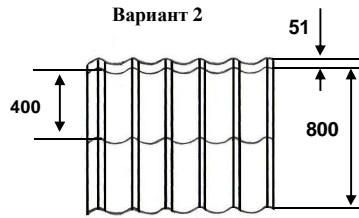

рис.1

рис.2

Цена с НДС в руб. на 18.08.2011г.

Вариант 1 1 шаговая со скрытым креплением (рис.1) (Z Look)

Покрытие/ Высота ступени 26 мм.	Длина шага 350 мм. Размер 1170x401 (полезная 1065x350)						Длина шага 400 мм. Размер 1170x451 (полезная 1065x400)					
	От 50 - 500 шт.		От 500-1000 шт.		Свыше 1000 шт.		От 50 - 500 шт.		От 500-1000 шт.		Свыше 1000 шт.	
	шт	м2	шт	м2	шт	м2	шт	м2	шт	м2	шт	м2
Полиэстер /НЛМК, Северсталь, Corus, Arcelor/	141	301	140	299	139	296	156	296	155	293	153	291
Полиэстер с пленкой /НЛМК, Северсталь, Corus, Arcelor/	147	313	146	311	145	308	162	308	161	305	159	303
PRINTECH, G 4R 038 P, Weathered с пленкой/Корея/	211	450	209	445	207	441	233	442	231	438	229	434
Пурал /Ruukki Финляндия/	236	502	234	498	231	493	261	494	258	489	256	485
Пурал с пленкой /Ruukki Финляндия/	242	514	240	510	237	505	267	506	264	501	262	497

Вариант 2 : 2 шаговая со скрытым креплением (рис.2) (Z Look)

Покрытие/ Высота ступени 26 мм.	Длина шага 350 мм. Размер 1170x751 (полезная 1065x700)						Длина шага 400 мм. Размер 1170x851 (полезная 1065x800)					
	От 25 - 500 шт.		От 500-1000 шт.		Свыше 1000 шт.		От 25 - 500 шт.		От 500-1000 шт.		Свыше 1000 шт.	
	шт	м2	шт	м2	шт	м2	шт	м2	шт	м2	шт	м2
Полиэстер /НЛМК, Северсталь, Corus, Arcelor/	257	292	254	289	252	287	286	288	284	285	281	282
Полиэстер с пленкой /НЛМК, Северсталь, Corus, Arcelor/	268	304	265	301	263	299	298	300	296	297	293	294
PRINTECH, G 4R 038 P, Weathered с пленкой/Корея/	383	436	379	432	376	428	427	429	423	425	419	421
Пурал /Ruukki Финляндия/	428	487	424	482	420	478	477	479	473	475	469	471
Пурал с пленкой /Ruukki Финляндия/	439	499	435	494	431	490	489	491	485	487	481	483